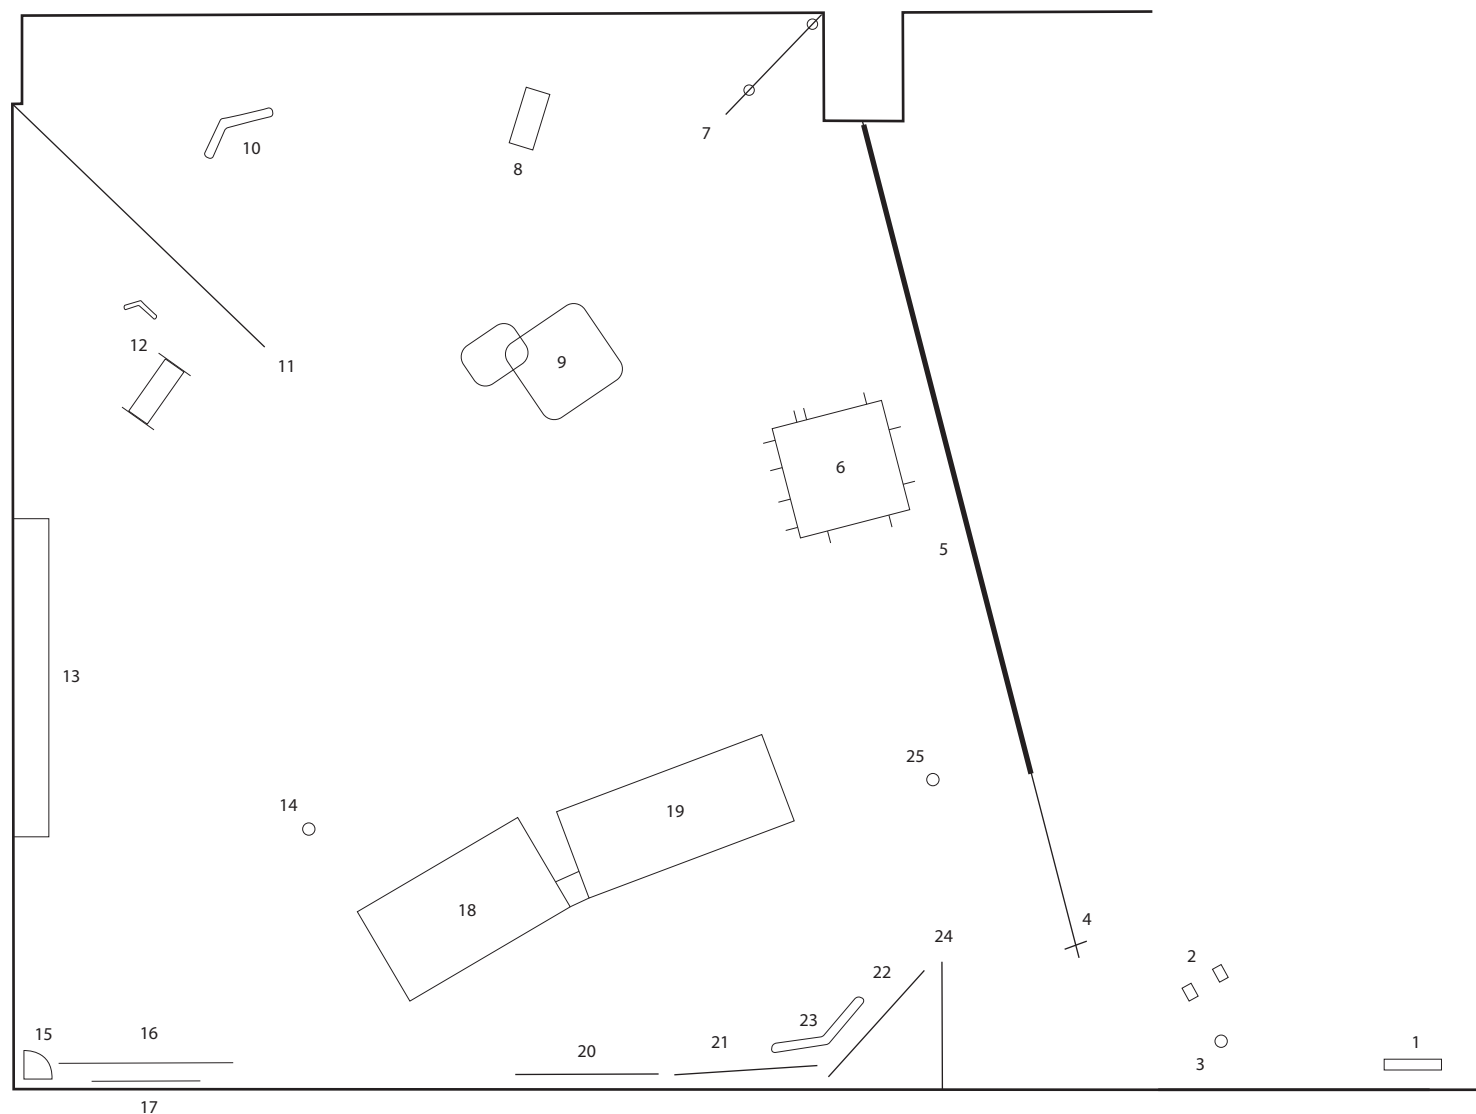

## Florian Fouché, 2021

- 1 *Le perroquet pour Philippe*
- 2 *Ce gamin, là*
- 3 *Objets repères ?*
- 4 *Lève jambe*
- 5 *Peaux*
- 6 *Le couvert*
- 7 *Mur*
- 8 *3ème jambe (d'après Paul Schilder)*
- 9 *Agent-e en pause*
- 10 *Atèle pour Philippe*
- 11 *La vaisssssselllle*
- 12 *Objets repères ?*
- 13 *L'incontinent*
- 14 *Risque de fausse route*
- 15 *Combinaison*
- 16 *Rouge S.M.I.T. Bichat / Rose S.S.R. Val Rosay*
- 17 *Lettre de Fernand Deligny à Jacques Lin, 1er décembre 1969*
- 18 *Chariot*
- 19 *Civière gauche*
- 20 *Vie assistée/vie (ré)éduquée/vie institutionnelle, 66'*
- 21 *Mémoire de Janmari, 48'*
- 22 *Philippe, 38'*
- 23 *Orthopédie*
- 24 *Planche anatomique (1,38 m x 1,38 m)*
- 25 *Objet repère ?*